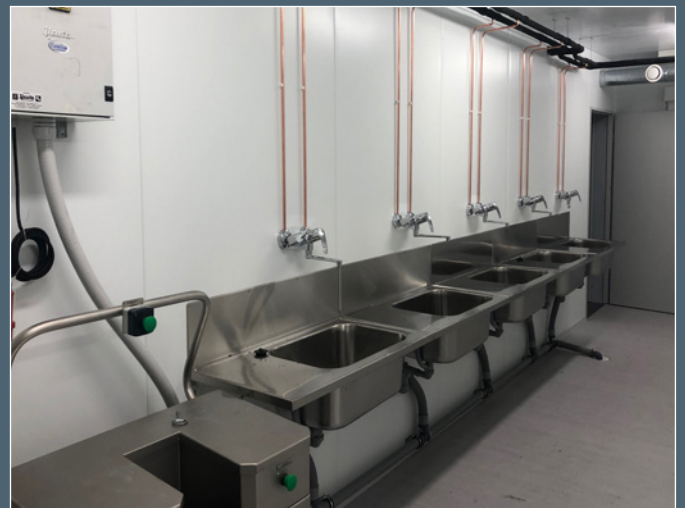

- Nopea asennus, heti käyttövalmis
- Laadukas eristys
- Lisävarusteena teräspeltisisustus
- Saatavilla erimalleja esim. Naisten WC, miesten WC
Naisten/miesten WC, suihkutila, pesutila, inva WC jne.

- Isommat yleiset pesutilat
- Wc kalusteet voidaan toteuttaa seinä mallisena
- Vaatteiden & varusteiden pesutilat
- Yleiset isot suihkutilat