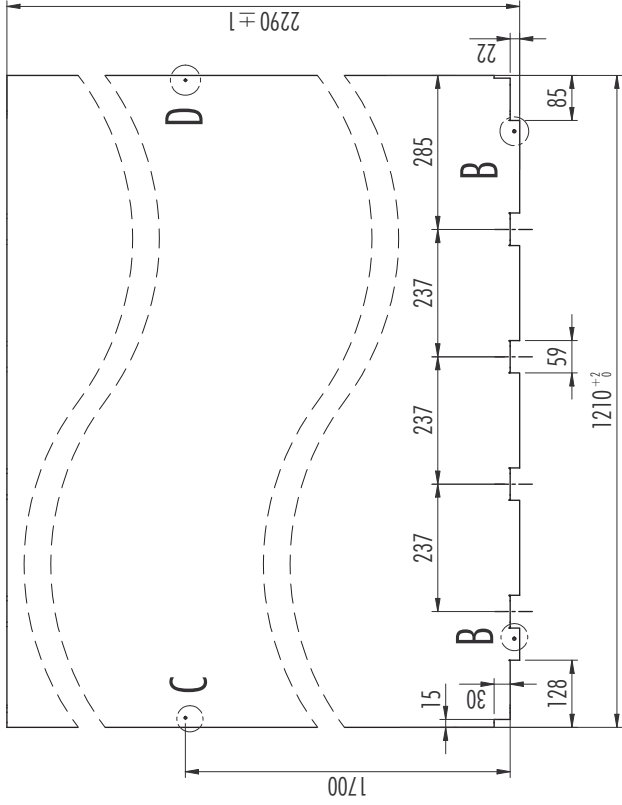

Razvīta plācīnība: