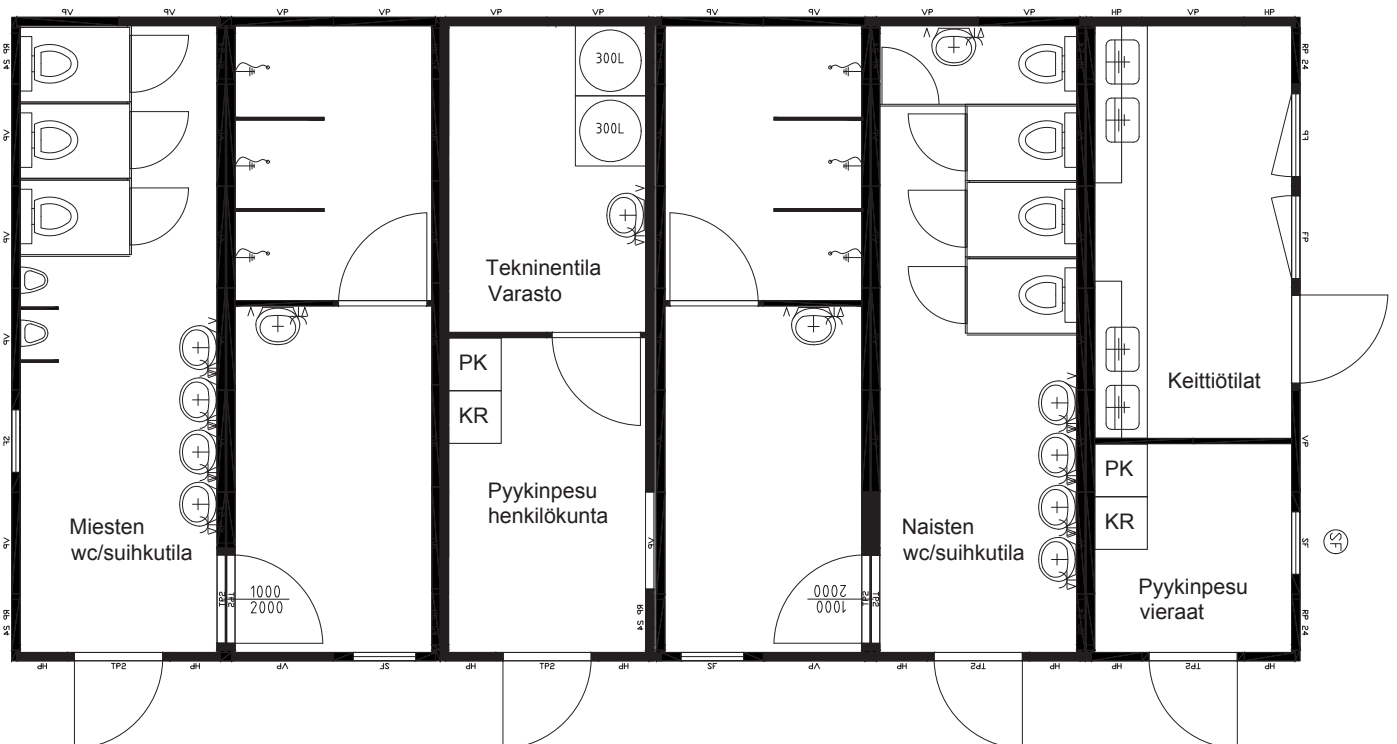

LEIRINTÄ- SEKÄ KARAVANAREIDEN SANITEETTITILAT

Rakennus koostuu 5x7,3m elementeistä

ULKOPUOLI

- Lisätarroitus
- Erillinen harjakatto
- Toimitus sisältää kaikki terassit & portaat
- Ulkovaistus

VARUSTELU

- Erilliset wc- sekä suihkutilat naisille ja miehille
- Inva-wc & lastenhoito
- Pyykinpesutilat
- Karavaanareiden septityhjennys piste
- Henkilökunnan varasto
- Tekninen tila

LEIRIKESKUKSEN SANITEETTI-, ASUIN- SEKÄ LUOKKAHUONETILAT

Rakennus koostuu 11x6m elementeistä

ULKOPUOLI

- Kaikissa ulko-ovissa isot ikkunat
- Ovikatos
- Teräsritilä portaat & pyörätuoliramppi
- Ulkovalaistus