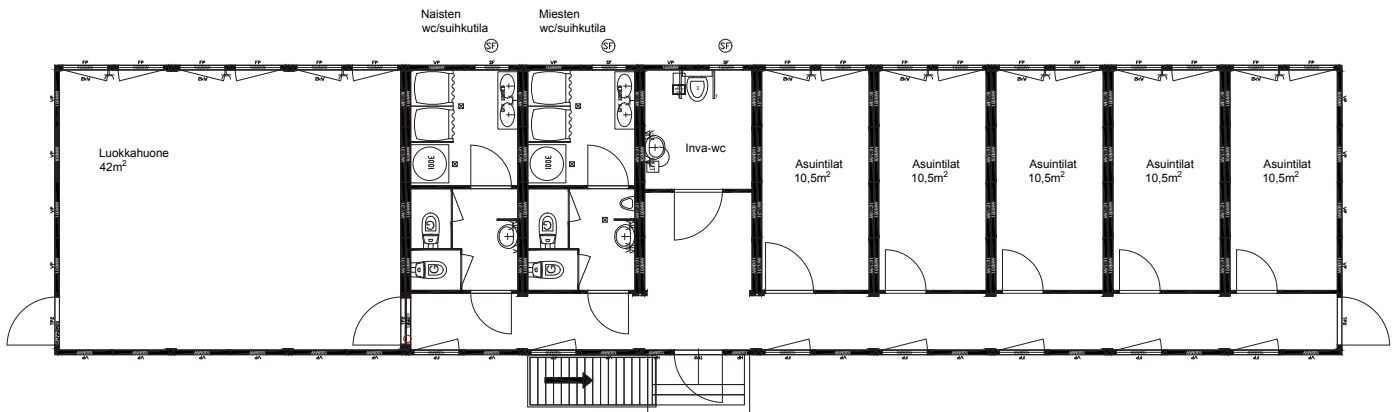

LEIRIKESKUKSEN SANITEETTI-, ASUIN- SEKÄ LUOKKAHUONETILAT

Rakennus koostuu 11x6m elementeistä

ULKOPUOLI

- Kaikissa ulko-ovissa isot ikkunat
- Ovikatos
- Teräsritilä portaat & pyörätuoliramppi
- Ulkovalaistus

VARUSTELU

- Erilliset wc- sekä suihkutilat naisille ja miehille
- Inva-wc
- Asuinhuoneita
- Luokkahuone
- Vahva ilmastointi
- Ilmalämpöpumppu