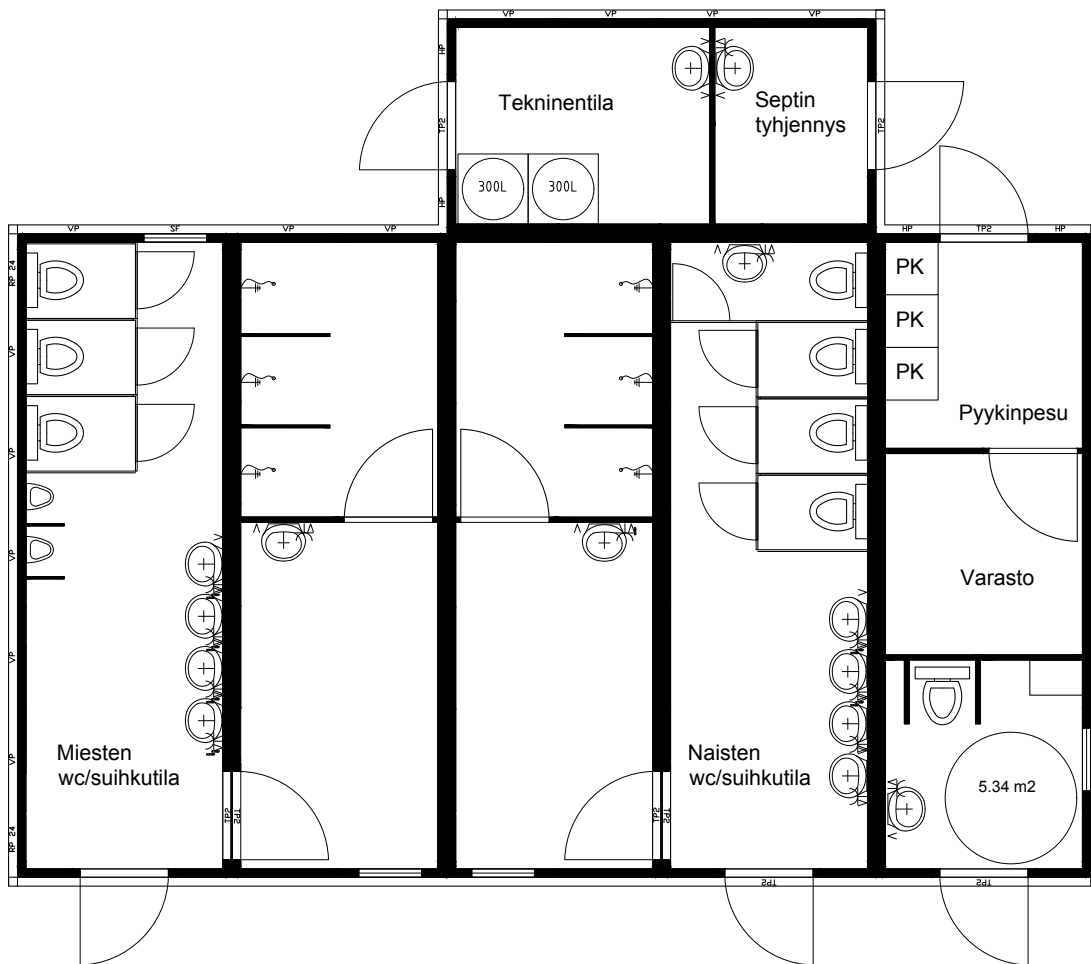

Ohessa muutama esimerkki erillisistä leirintätila ratkaisuista, joita olemme toteuttaneet eripuolelle Suomea.

LEIRINTÄ- SEKÄ KARAVANAREIDEN SANITEETTITILAT

Rakennus koostuu 5x7,3m sekä 1x5m elementeistä

LEIRINTÄ- SEKÄ KARAVANAREIDEN SANITEETTITILAT

Rakennus koostuu 5x7,3m elementeistä

ULKOPUOLI

- Lisätarroitus
- Erillinen harjakatto
- Toimitus sisältää kaikki terassit & portaat
- Ulkovaistus

VARUSTELU

- Erilliset wc- sekä suihkutilat naisille ja miehille
- Inva-wc & lastenhoito
- Pyykinpesutilat
- Karavaanareiden septityhjennys piste
- Henkilökunnan varasto
- Tekninen tila

LEIRIKESKUKSEN SANITEETTI-, ASUIN- SEKÄ LUOKKAHUONETILAT

Rakennus koostuu 11x6m elementeistä

ULKOPUOLI

- Kaikissa ulko-ovissa isot ikkunat
- Ovikatos
- Teräsritilä portaat & pyörätuoliramppi
- Ulkovalaistus