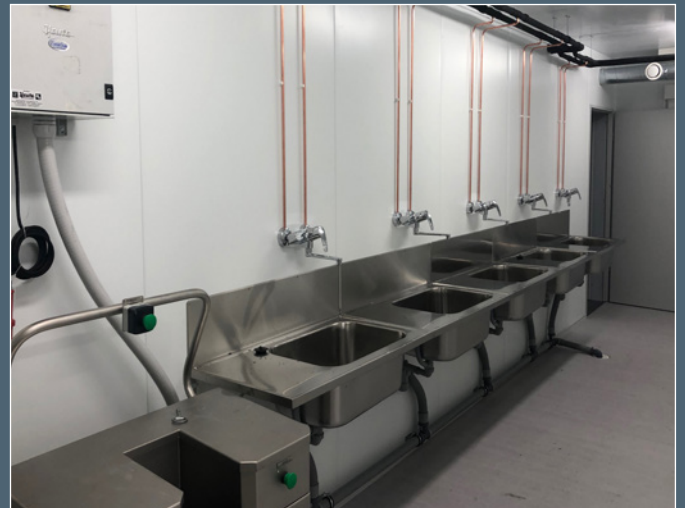

SANITEETTITILAT

Saniteettitilan käytössä hygienia ja puhtaus ovat tärkeitä. WC- ja saniteettitilat ovat sisustettu viihtyisiksi ja niissä on vesijohtovesi ja sopivat siksi myös mainiosti pitkäaikaiseen käyttöön.

- Nopea asennus, heti käyttövalmis
- Laadukas eristys
- Lisävarusteena teräspeltisistustus
- Saatavilla erimalleja esim. Naisten WC, miesten WC
  Naisten/miesten WC, suihkutila, pesutila, inva WC jne.

- Isommat yleiset pesutilat
- Wc kalusteet voidaan toteuttaa seinä mallisena
- Vaatteiden & varusteiden pesutilat
- Yleiset isot suihkutilat