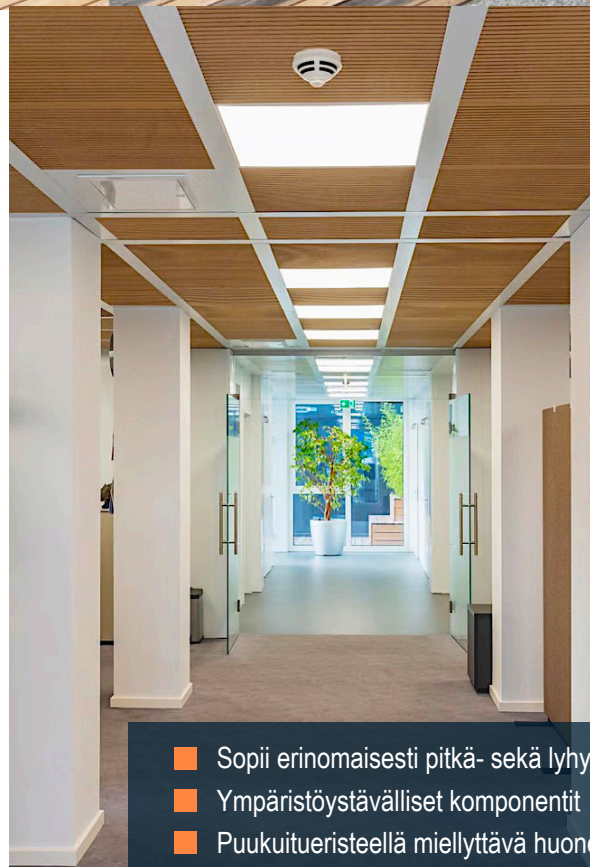

TOIMISTOTILAT – PLUSLINE

Lisätietoja:
www.vuokrakopit.fi/tuotteet

Korkealuokkainen toimistoelementti – kiinteän toimiston tunnelma yhdistettynä joustavaan muokattavuuteen ja helppoon siirrettävyyteen.

- Korkealuokkainen varustelu
- Parempi lämmöneristävyys
- Akustiikaltaan viimeistelty sisätila
- Moderni ja viimeistelty ulkoasu

- Sopii erinomaisesti pitkä- sekä lyhytaikaiseksi tilaratkaisuksi
- Ympäristöystävälliset komponentit
- Puukuitueristeellä miellyttävä huoneilma

SISÄPUOLI

- Elementtien väliset saumat integroitu rakenteisiin
- Valaistus upotettu kattorakenteisiin
- Ilmanvaihto asennettu sisäkaton yläpuolelle
- Laaja valikoima lattiapäällysteitä
- Saniteettitilat viimeistellyllä piiloasennuksella
 - Wc istuimet seinäasennuksella
 - Kosketusvapaat hanat